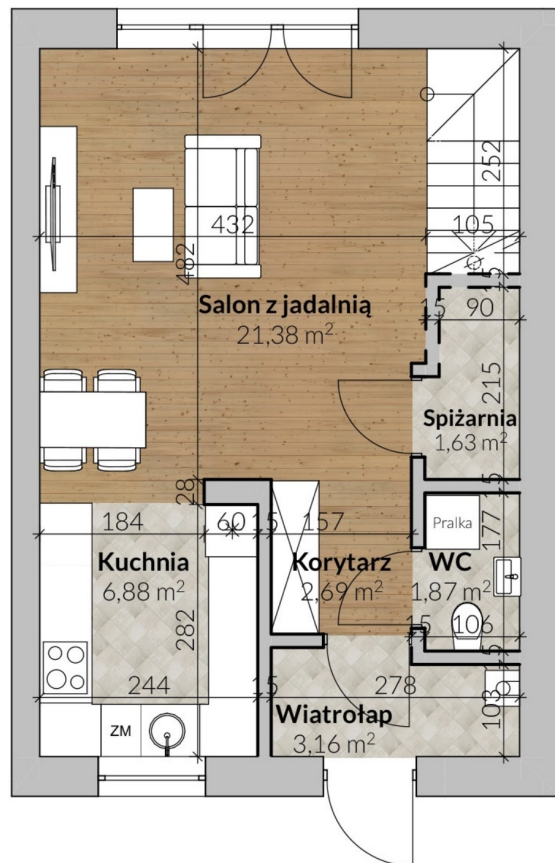

Osiedle Nowa Kwiatowa dom nr 11

PARTER

POWIERZCHNIA 37,61 m²

PIĘTRO

POWIERZCHNIA 40,08 m²

Północ

Cena:	599 000 zł
Pokoje:	4
Metraż:	77,69 m ²
Powierzchnia działki:	200,00 m ²
Atrybuty:	2 miejsca parkingowe, Strych