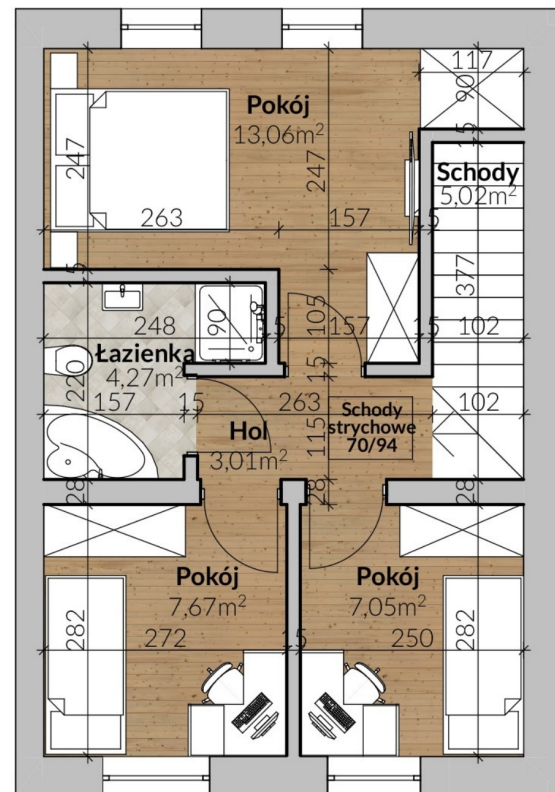

Osiedle Nowa Kwiatowa dom nr 11

PARTER

POWIERZCHNIA 37,61 m²

PIĘTRO

POWIERZCHNIA 40,08 m²

Północ

Cena:	599 000 zł
Pokoje:	4
Metraż:	77,69 m ²
Powierzchnia działki:	200,00 m ²
Atrybuty:	2 miejsca parkingowe, Strych