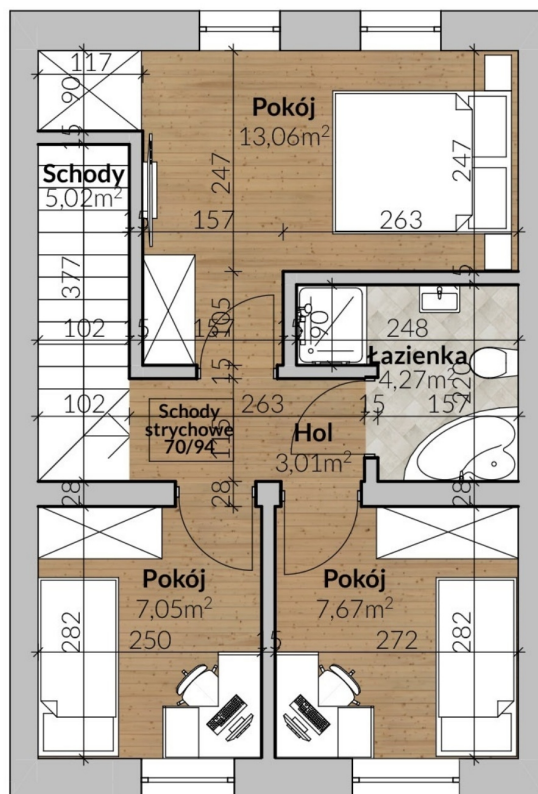

Osiedle Nowa Kwiatowa dom nr 12

PARTER

POWIERZCHNIA 37,61 m²

PIĘTRO

POWIERZCHNIA 40,08 m²

Północ

Cena:	559 000 zł
Pokoje:	4
Metraż:	77,69 m ²
Powierzchnia działki:	110,00 m ²
Atrybuty:	2 miejsca parkingowe, Strych