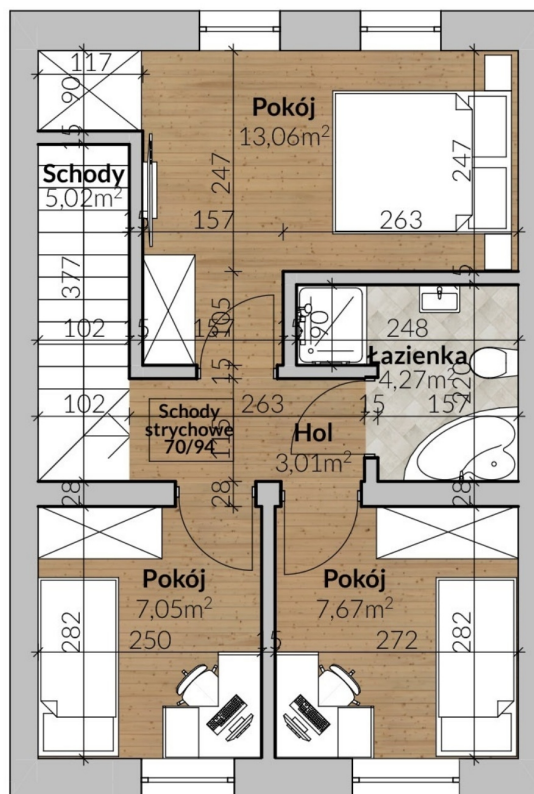

Osiedle Nowa Kwiatowa dom nr 12

PARTER

POWIERZCHNIA 37,61 m²

PIĘTRO

POWIERZCHNIA 40,08 m²

Północ

Cena:	559 000 zł
Pokoje:	4
Metraż:	77,69 m ²
Powierzchnia działki:	110,00 m ²
Atrybuty:	2 miejsca parkingowe, Strych