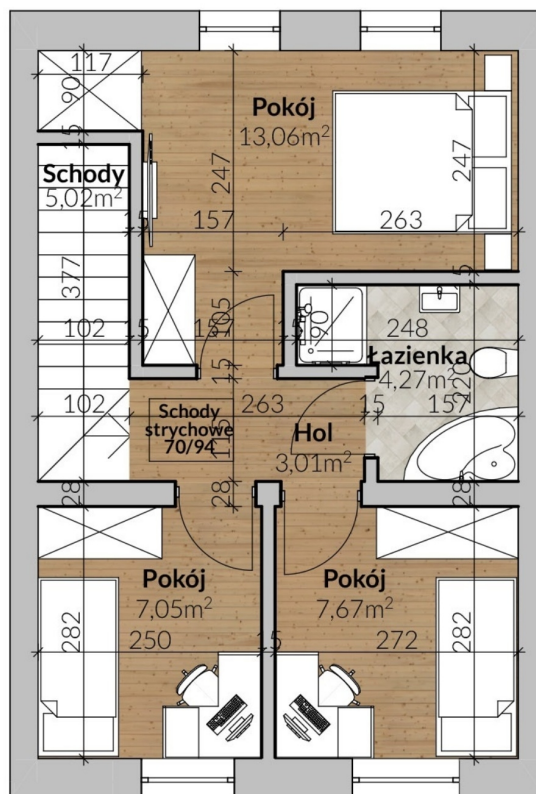

Osiedle Nowa Kwiatowa dom nr 12

PARTER

POWIERZCHNIA 37,61 m²

PIĘTRO

POWIERZCHNIA 40,08 m²

Północ

Cena:	559 000 zł
Pokoje:	4
Metraż:	77,69 m ²
Powierzchnia działki:	110,00 m ²
Atrybuty:	2 miejsca parkingowe, Strych