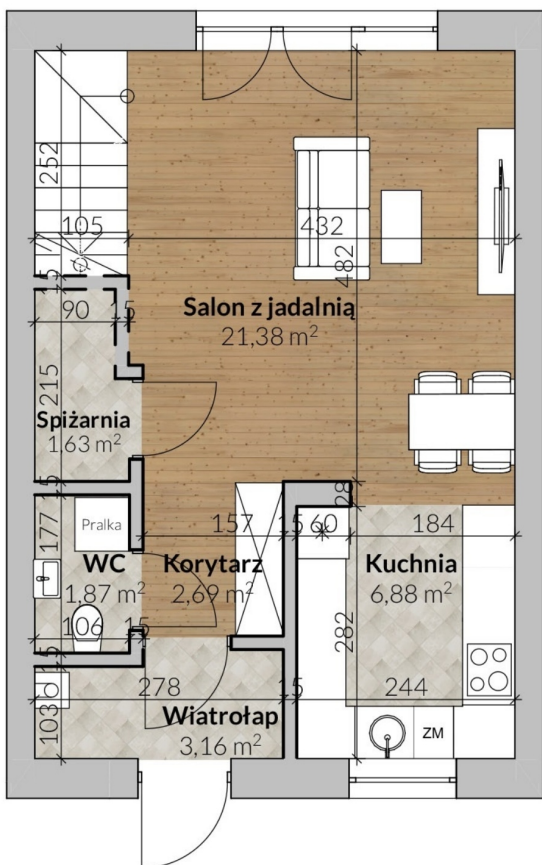

Osiedle Nowa Kwiatowa dom nr 12

PARTER

POWIERZCHNIA 37,61 m²

PIĘTRO

POWIERZCHNIA 40,08 m²

Północ

Cena:	559 000 zł
Pokoje:	4
Metraż:	77,69 m ²
Powierzchnia działki:	110,00 m ²
Atrybuty:	2 miejsca parkingowe, Strych