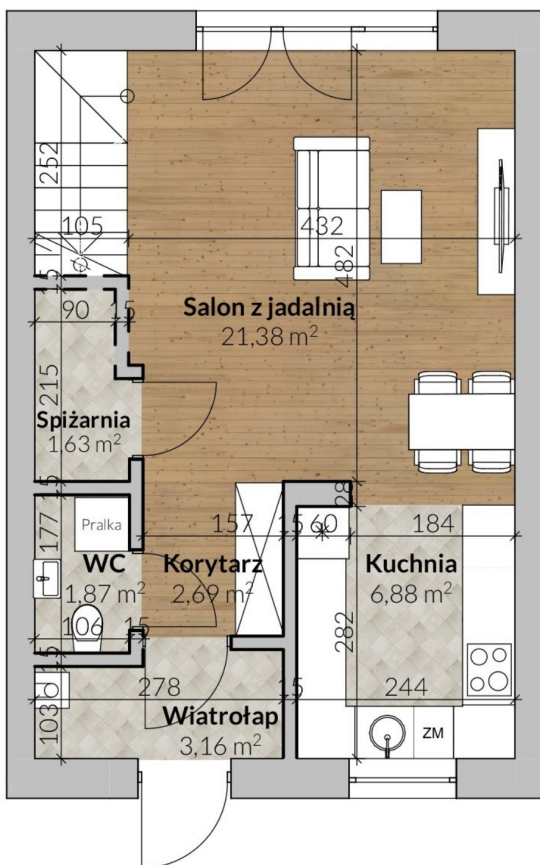

Osiedle Nowa Kwiatowa dom nr 12

PARTER

POWIERZCHNIA 37,61 m²

PIĘTRO

POWIERZCHNIA 40,08 m²

Północ

Cena:	559 000 zł
Pokoje:	4
Metraż:	77,69 m ²
Powierzchnia działki:	110,00 m ²
Atrybuty:	2 miejsca parkingowe, Strych