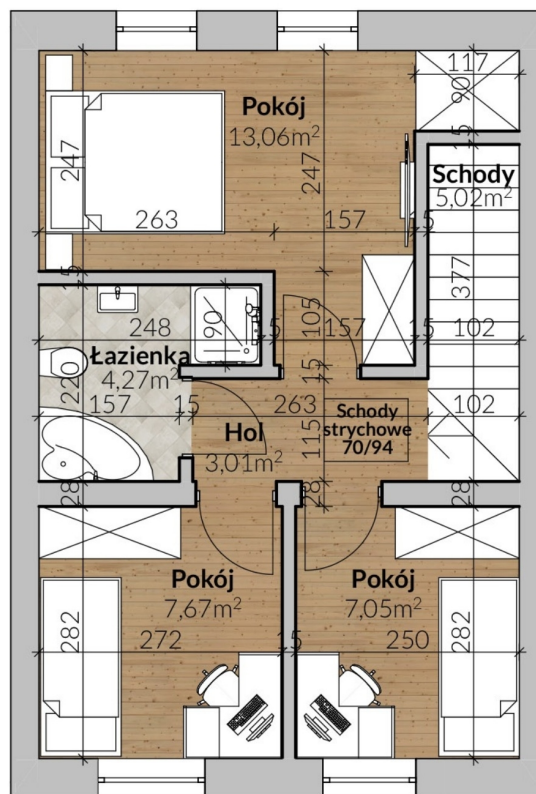

PIĘTRO

POWIERZCHNIA 40,08 m²

Północ