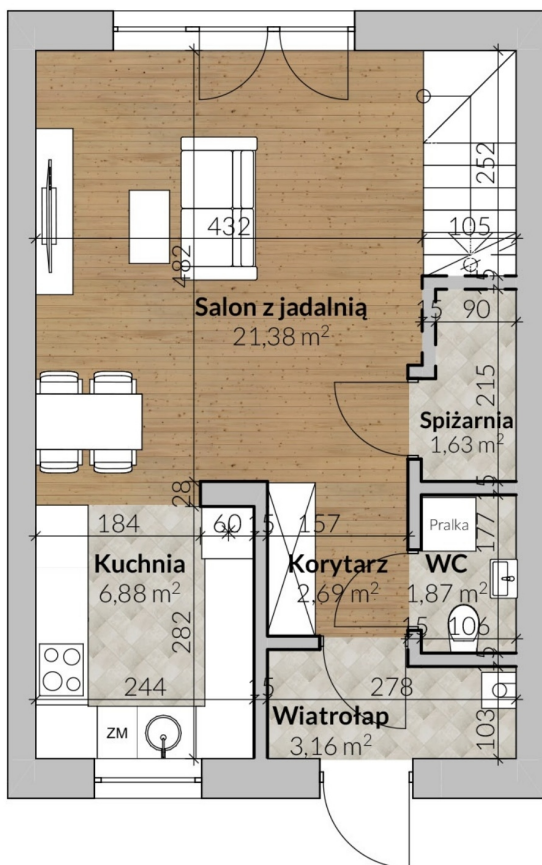

Osiedle Nowa Kwiatowa dom nr 13

PARTER

POWIERZCHNIA 37,61 m²