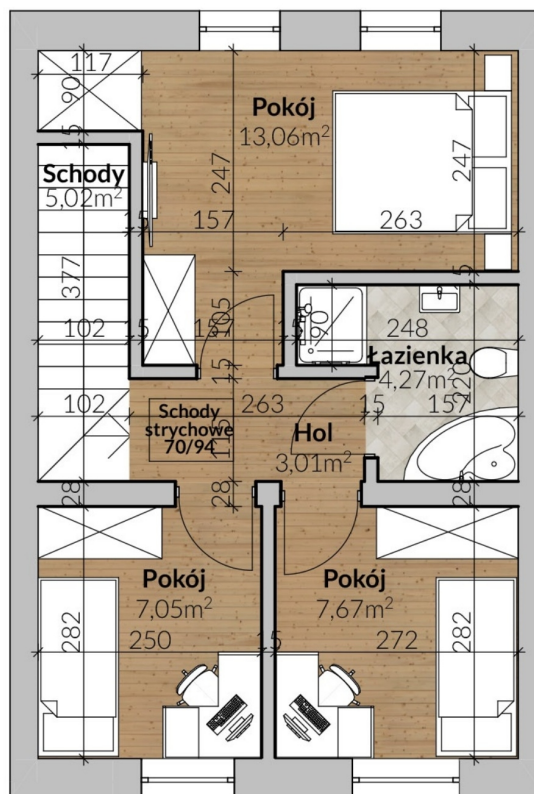

Osiedle Nowa Kwiatowa dom nr 14

PARTER

POWIERZCHNIA 37,61 m²

PIĘTRO

POWIERZCHNIA 40,08 m²

Północ

Cena:	559 000 zł
Pokoje:	4
Metraż:	77,69 m ²
Powierzchnia działki:	110,00 m ²
Atrybuty:	2 miejsca parkingowe, Strych