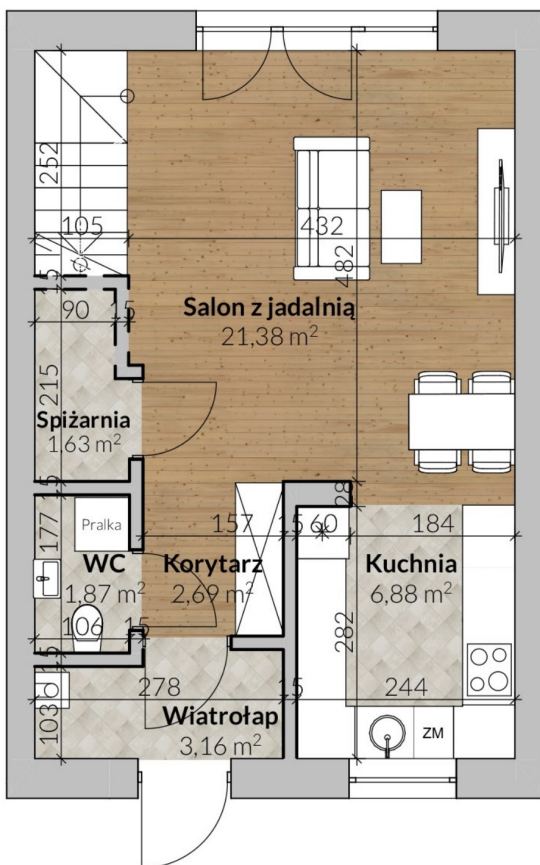

Osiedle Nowa Kwiatowa dom nr 14

PARTER

POWIERZCHNIA 37,61 m²