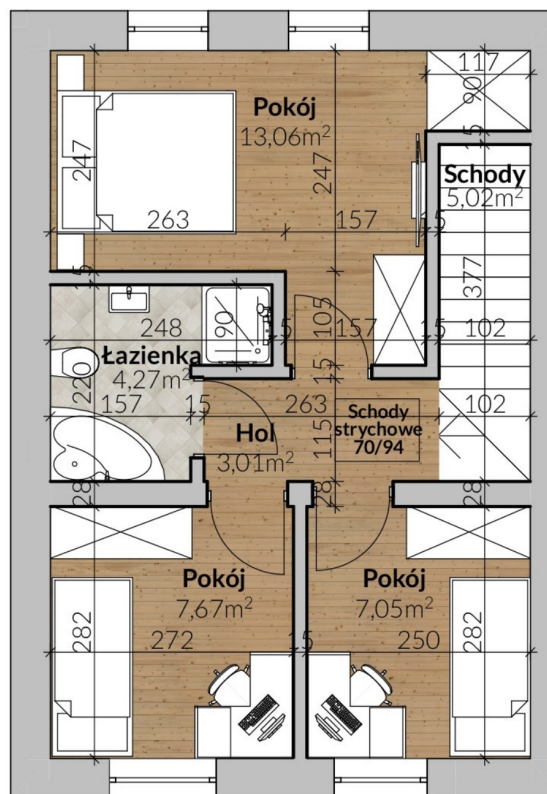

Osiedle Nowa Kwiatowa dom nr 15

PARTER

POWIERZCHNIA 37,61 m²

PIĘTRO

POWIERZCHNIA 40,08 m²

Północ

Cena:	599 000 zł
Pokoje:	4
Metraż:	77,69 m ²
Powierzchnia działki:	173,00 m ²
Atrybuty:	2 miejsca parkingowe, Strych