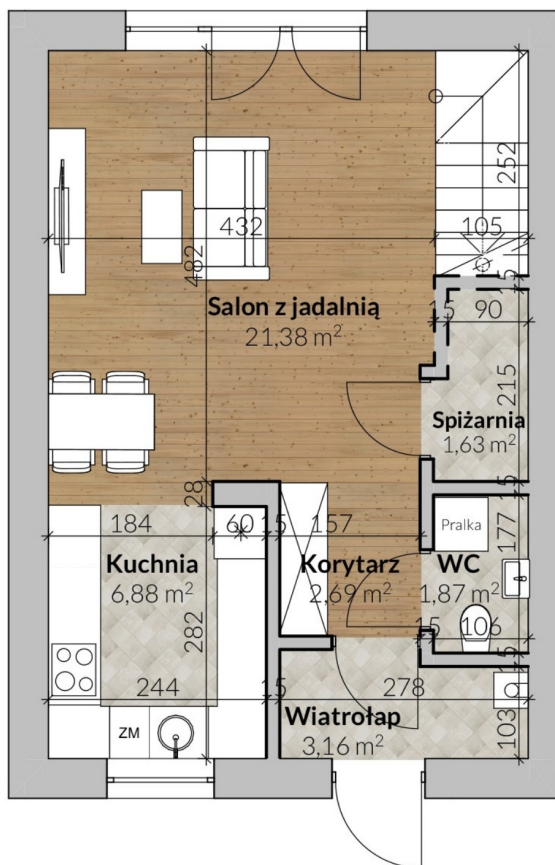

Osiedle Nowa Kwiatowa dom nr 15

PARTER

POWIERZCHNIA 37,61 m²

PIĘTRO

POWIERZCHNIA 40,08 m²

Północ

Cena:	599 000 zł
Pokoje:	4
Metraż:	77,69 m ²
Powierzchnia działki:	173,00 m ²
Atrybuty:	2 miejsca parkingowe, Strych