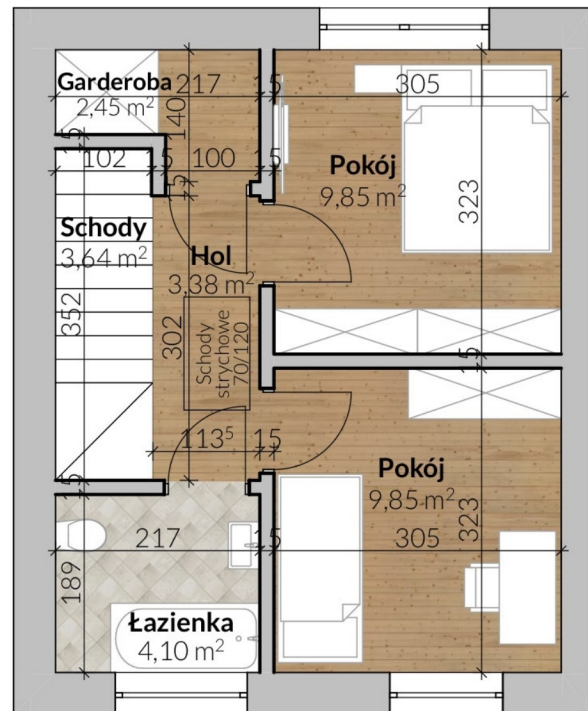

Osiedle Nowa Kwiatowa dom nr 16

PARTER

POWIERZCHNIA 31,60 m²

PIĘTRO

POWIERZCHNIA 33,27 m²

Północ

Cena:	499 000 zł
Pokoje:	3
Metraż:	64,87 m ²
Powierzchnia działki:	177,00 m ²
Atrybuty:	2 miejsca parkingowe, Strych