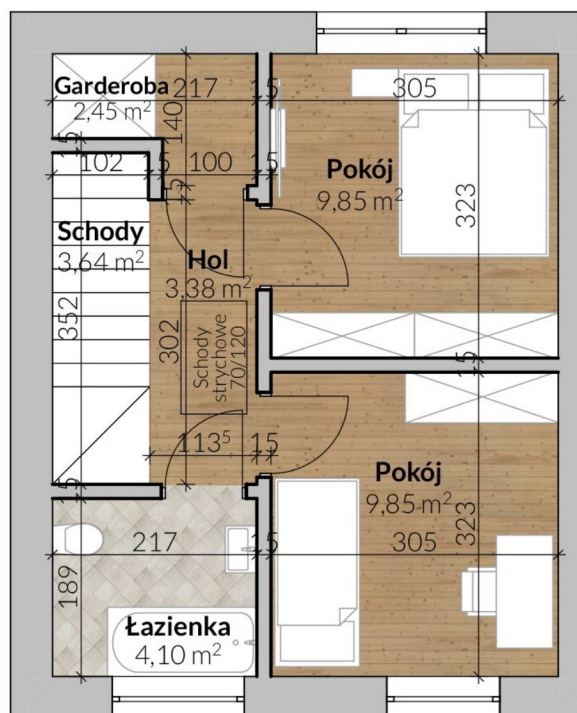

Osiedle Nowa Kwiatowa dom nr 16

PARTER

POWIERZCHNIA 31,60 m²

PIĘTRO

POWIERZCHNIA 33,27 m²

Północ

Cena:	499 000 zł
Pokoje:	3
Metraż:	64,87 m ²
Powierzchnia działki:	177,00 m ²
Atrybuty:	2 miejsca parkingowe, Strych