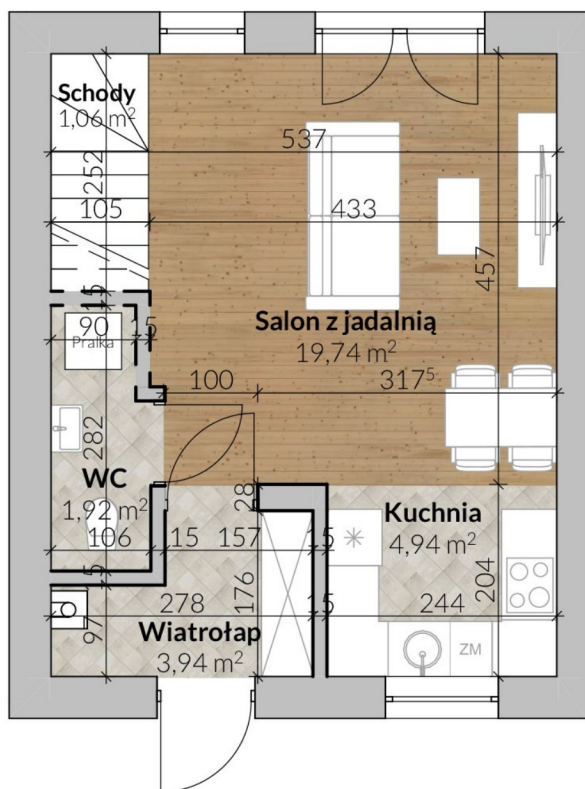

Osiedle Nowa Kwiatowa dom nr 16

PARTER

POWIERZCHNIA 31,60 m²

PIĘTRO

POWIERZCHNIA 33,27 m²

Północ

Cena:	499 000 zł
Pokoje:	3
Metraż:	64,87 m ²
Powierzchnia działki:	177,00 m ²
Atrybuty:	2 miejsca parkingowe, Strych