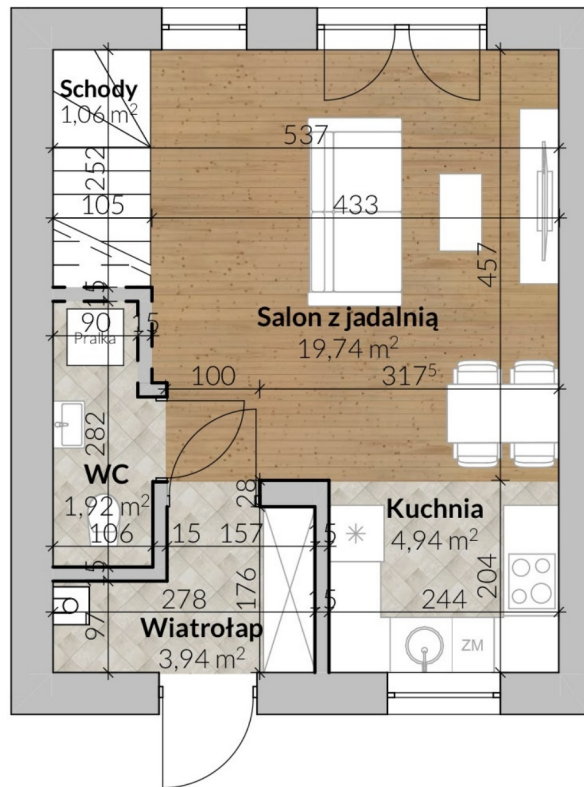

Osiedle Nowa Kwiatowa dom nr 16

PARTER

POWIERZCHNIA 31,60 m²

PIĘTRO

POWIERZCHNIA 33,27 m²

Północ

Cena:	499 000 zł
Pokoje:	3
Metraż:	64,87 m ²
Powierzchnia działki:	177,00 m ²
Atrybuty:	2 miejsca parkingowe, Strych