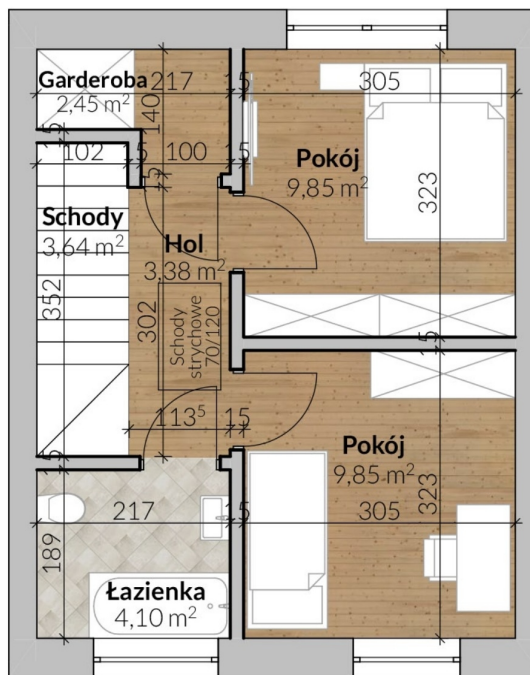

Osiedle Nowa Kwiatowa dom nr 22

PARTER

POWIERZCHNIA 31,60 m²

PIĘTRO

POWIERZCHNIA 33,27 m²

Północ

Cena:	469 000 zł
Pokoje:	3
Metraż:	64,87 m ²
Powierzchnia działki:	102,00 m ²
Atrybuty:	2 miejsca parkingowe, Strych