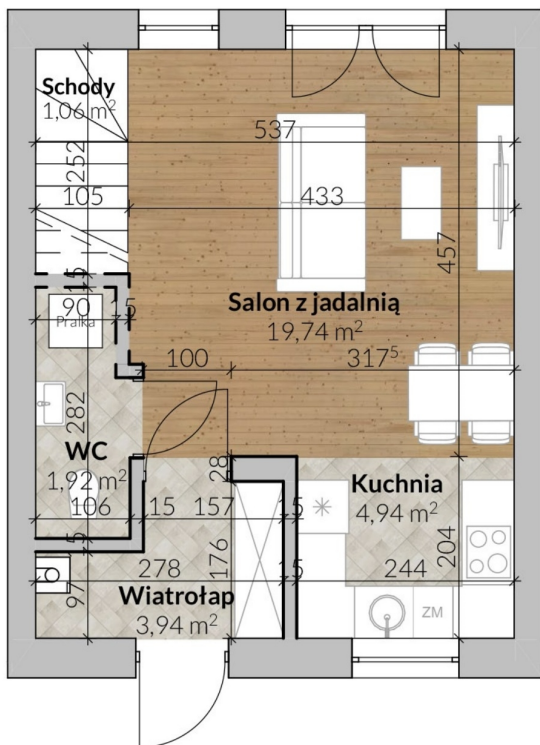

Osiedle Nowa Kwiatowa dom nr 22

PARTER

POWIERZCHNIA 31,60 m²

PIĘTRO

POWIERZCHNIA 33,27 m²

Północ

Cena:	469 000 zł
Pokoje:	3
Metraż:	64,87 m ²
Powierzchnia działki:	102,00 m ²
Atrybuty:	2 miejsca parkingowe, Strych