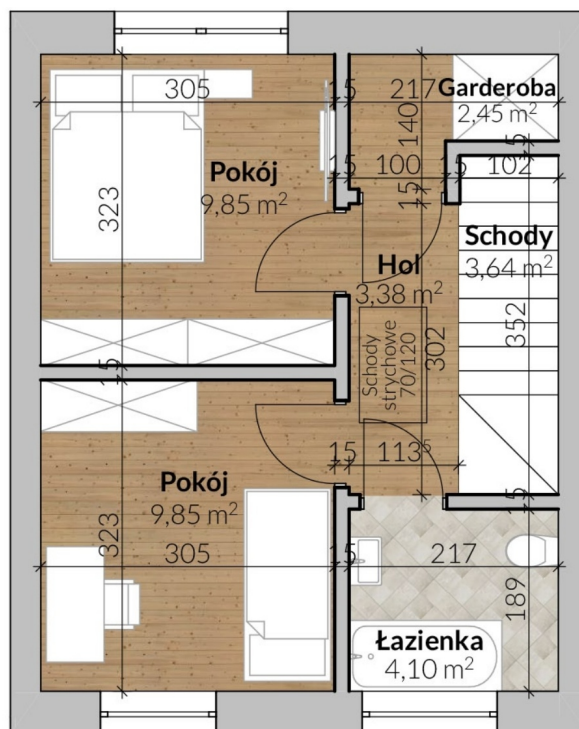

Osiedle Nowa Kwiatowa dom nr 29

PARTER

POWIERZCHNIA 31,60 m²

PIĘTRO

POWIERZCHNIA 33,27 m²

Północ

Cena:	469 000 zł
Pokoje:	3
Metraż:	64,87 m ²
Powierzchnia działki:	102,00 m ²
Atrybuty:	2 miejsca parkingowe, Strych