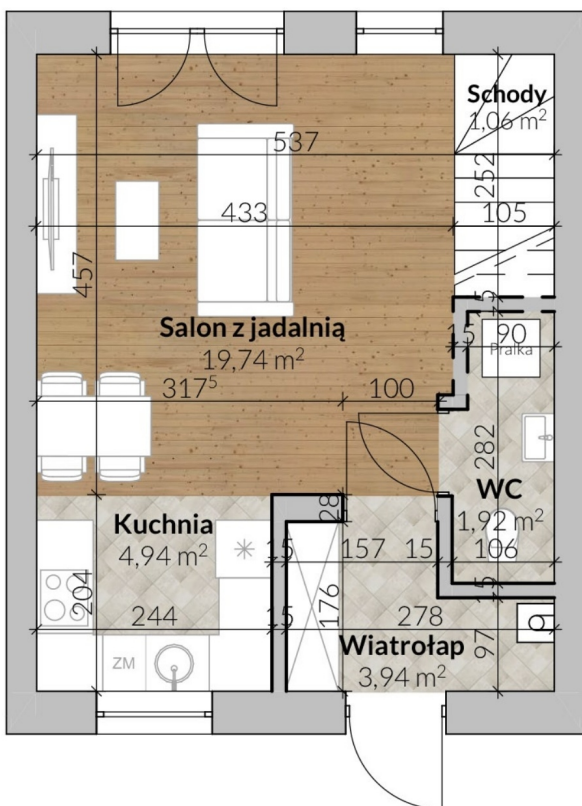

Osiedle Nowa Kwiatowa dom nr 29

PARTER

POWIERZCHNIA 31,60 m²

PIĘTRO

POWIERZCHNIA 33,27 m²

Północ

Cena:	469 000 zł
Pokoje:	3
Metraż:	64,87 m ²
Powierzchnia działki:	102,00 m ²
Atrybuty:	2 miejsca parkingowe, Strych