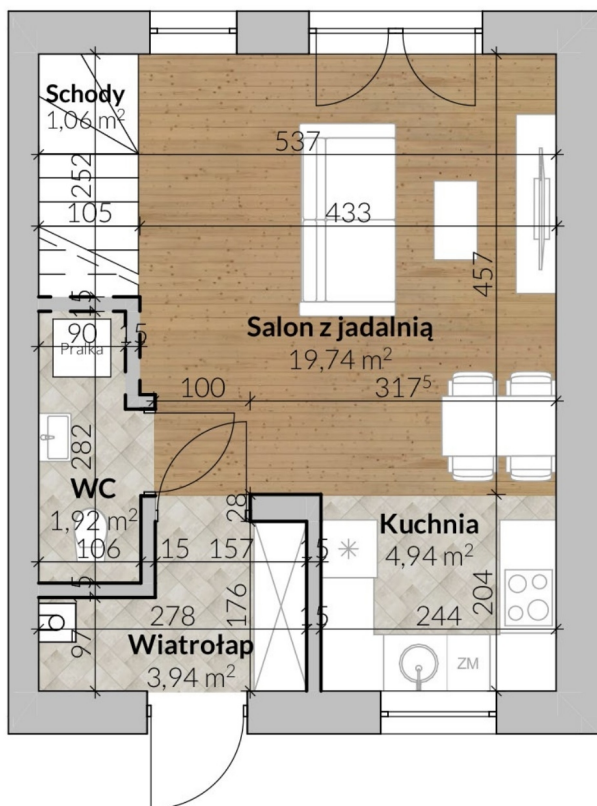

Osiedle Nowa Kwiatowa dom nr 30

PARTER

POWIERZCHNIA 31,60 m²

PIĘTRO

POWIERZCHNIA 33,27 m²

Północ

Cena:	499 000 zł
Pokoje:	3
Metraż:	64,87 m ²
Powierzchnia działki:	171,00 m ²
Atrybuty:	2 miejsca parkingowe, Strych