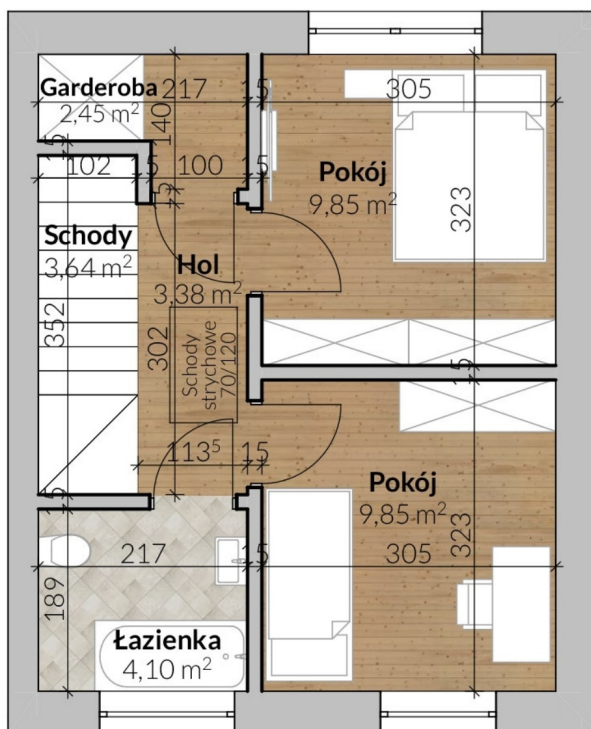

Osiedle Nowa Kwiatowa dom nr 30

PARTER

POWIERZCHNIA 31,60 m²

PIĘTRO

POWIERZCHNIA 33,27 m²

Północ

Cena:	499 000 zł
Pokoje:	3
Metraż:	64,87 m ²
Powierzchnia działki:	171,00 m ²
Atrybuty:	2 miejsca parkingowe, Strych