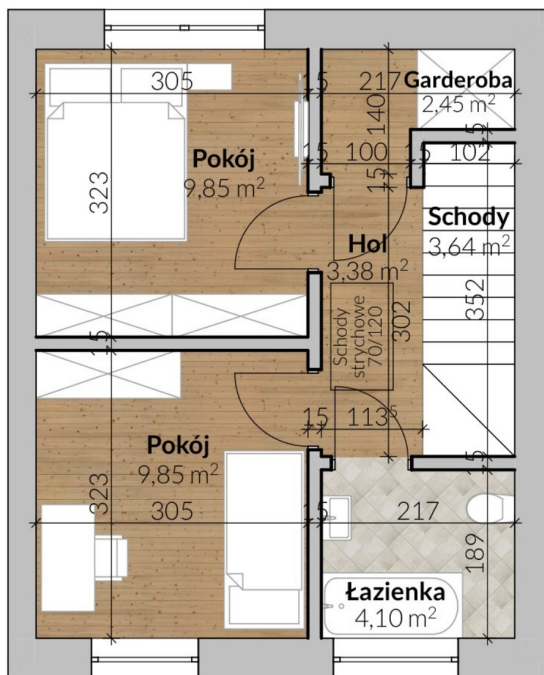

Osiedle Nowa Kwiatowa dom nr 31

PARTER

POWIERZCHNIA 31,60 m²

PIĘTRO

POWIERZCHNIA 33,27 m²

Północ

Cena:	499 000 zł
Pokoje:	3
Metraż:	64,87 m ²
Powierzchnia działki:	184,00 m ²
Atrybuty:	2 miejsca parkingowe, Strych