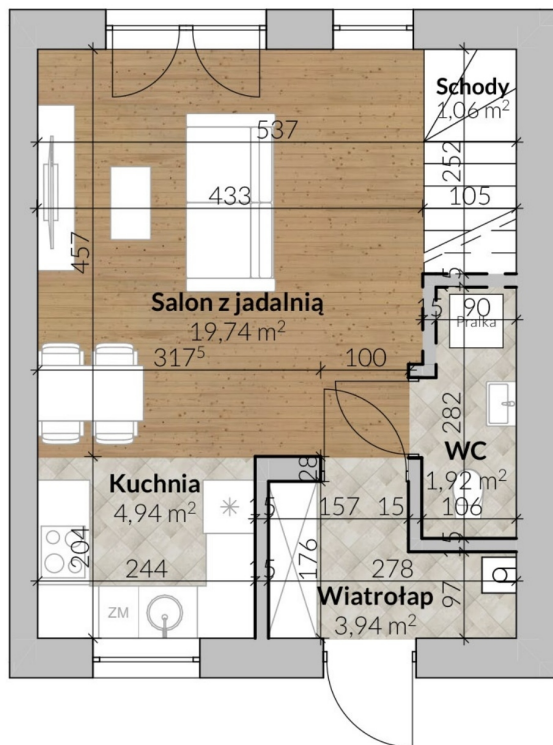

Osiedle Nowa Kwiatowa dom nr 31

PARTER

POWIERZCHNIA 31,60 m²

PIĘTRO

POWIERZCHNIA 33,27 m²

Północ

Cena:	499 000 zł
Pokoje:	3
Metraż:	64,87 m ²
Powierzchnia działki:	184,00 m ²
Atrybuty:	2 miejsca parkingowe, Strych