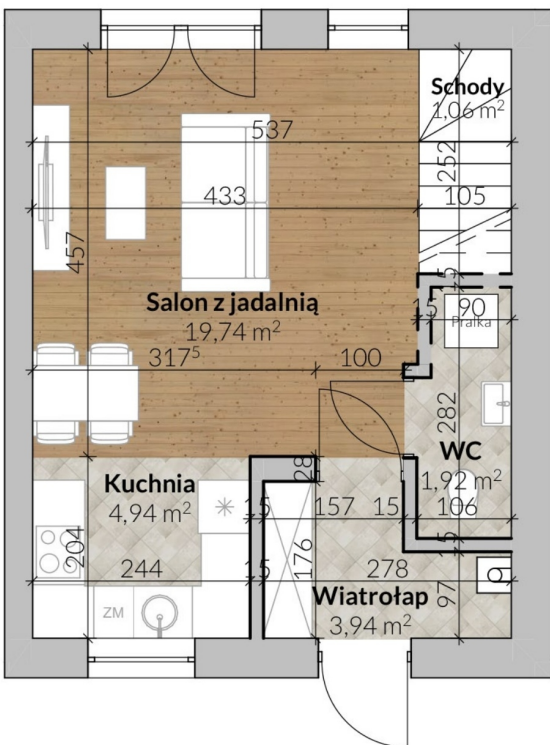

Osiedle Nowa Kwiatowa dom nr 31

PARTER

POWIERZCHNIA 31,60 m²

PIĘTRO

POWIERZCHNIA 33,27 m²

Północ

Cena:	499 000 zł
Pokoje:	3
Metraż:	64,87 m ²
Powierzchnia działki:	184,00 m ²
Atrybuty:	2 miejsca parkingowe, Strych