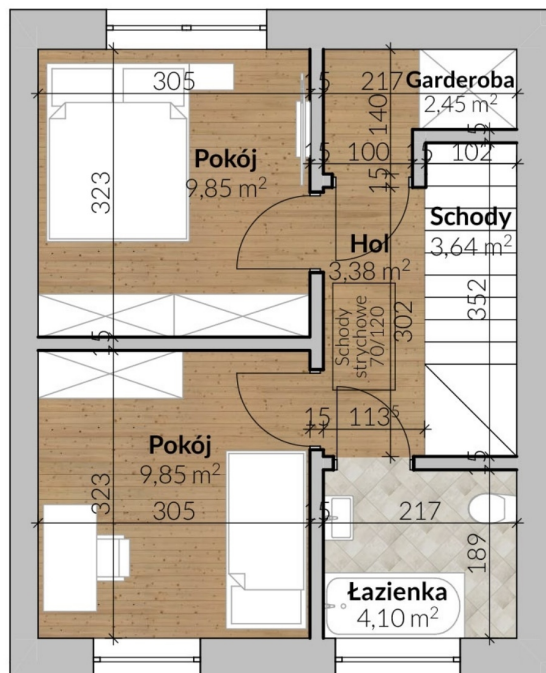

Osiedle Nowa Kwiatowa dom nr 31

PARTER

POWIERZCHNIA 31,60 m²

PIĘTRO

POWIERZCHNIA 33,27 m²

Północ

Cena:	499 000 zł
Pokoje:	3
Metraż:	64,87 m ²
Powierzchnia działki:	184,00 m ²
Atrybuty:	2 miejsca parkingowe, Strych