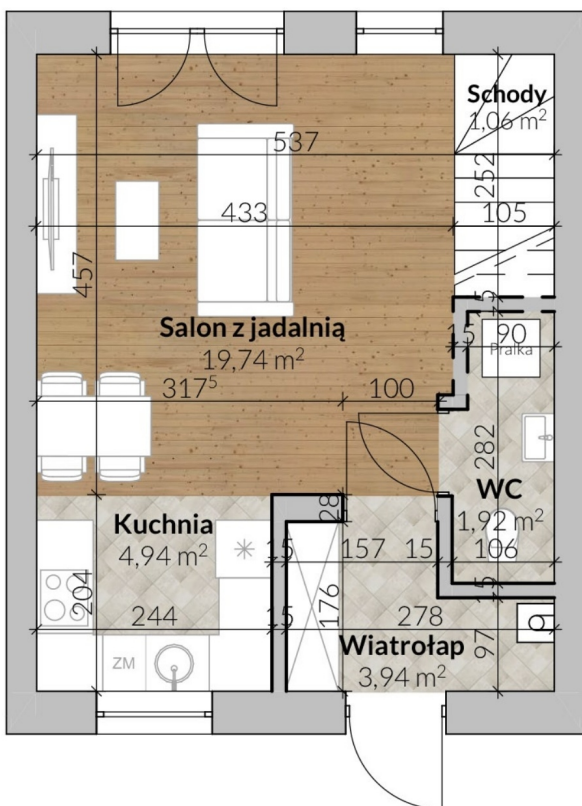

Osiedle Nowa Kwiatowa dom nr 7

PARTER

POWIERZCHNIA 31,60 m²

PIĘTRO

POWIERZCHNIA 33,27 m²

Północ

Cena:	459 000 zł
Pokoje:	3
Metraż:	64,87 m ²
Powierzchnia działki:	102,00 m ²
Atrybuty:	2 miejsca parkingowe, Strych