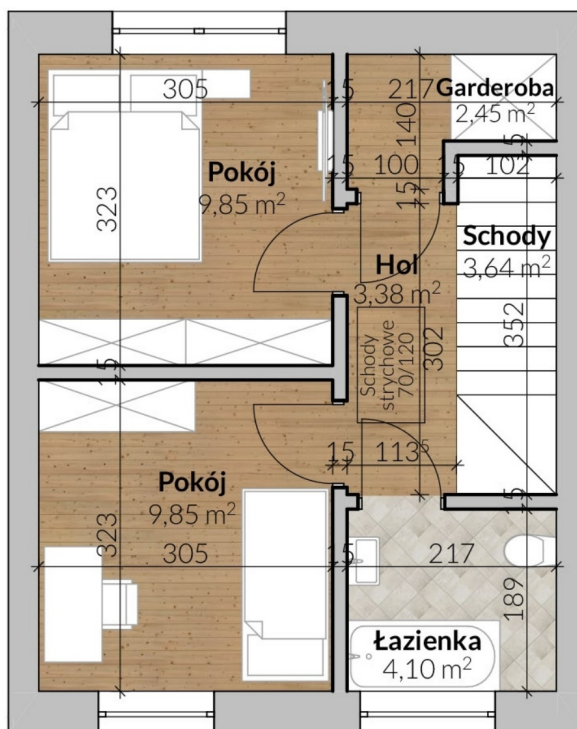

Osiedle Nowa Kwiatowa dom nr 7

PARTER

POWIERZCHNIA 31,60 m²

PIĘTRO

POWIERZCHNIA 33,27 m²

Północ

Cena:	459 000 zł
Pokoje:	3
Metraż:	64,87 m ²
Powierzchnia działki:	102,00 m ²
Atrybuty:	2 miejsca parkingowe, Strych