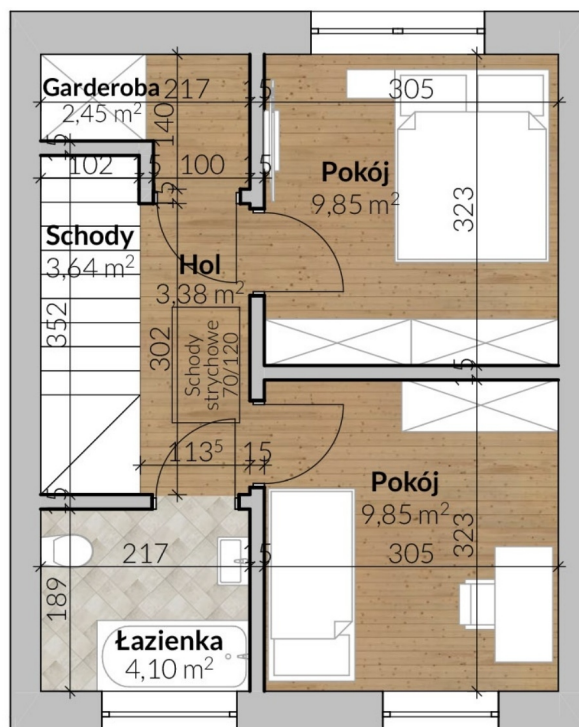

Osiedle Nowa Kwiatowa dom nr 8

PARTER

POWIERZCHNIA 31,60 m²

PIĘTRO

POWIERZCHNIA 33,27 m²

Północ

Cena:	459 000 zł
Pokoje:	3
Metraż:	64,87 m ²
Powierzchnia działki:	102,00 m ²
Atrybuty:	2 miejsca parkingowe, Strych