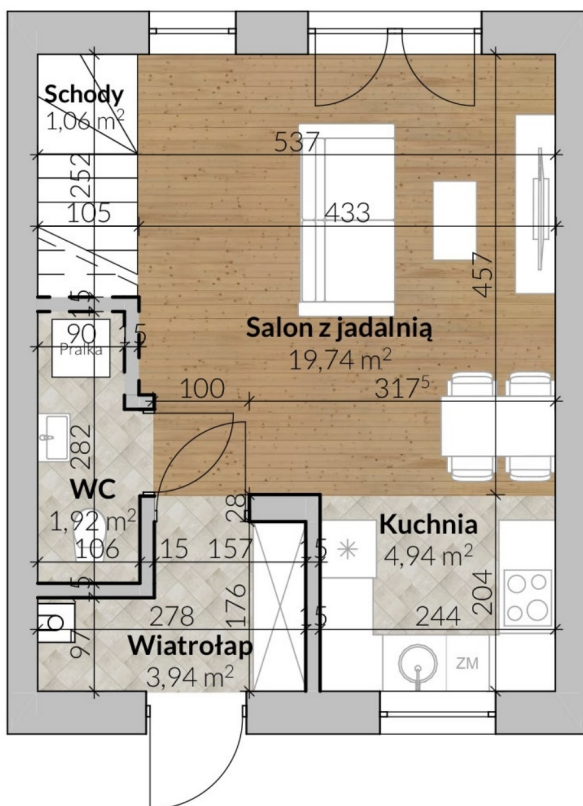

Osiedle Nowa Kwiatowa dom nr 8

PARTER

POWIERZCHNIA 31,60 m²

PIĘTRO

POWIERZCHNIA 33,27 m²

Północ

Cena:	459 000 zł
Pokoje:	3
Metraż:	64,87 m ²
Powierzchnia działki:	102,00 m ²
Atrybuty:	2 miejsca parkingowe, Strych