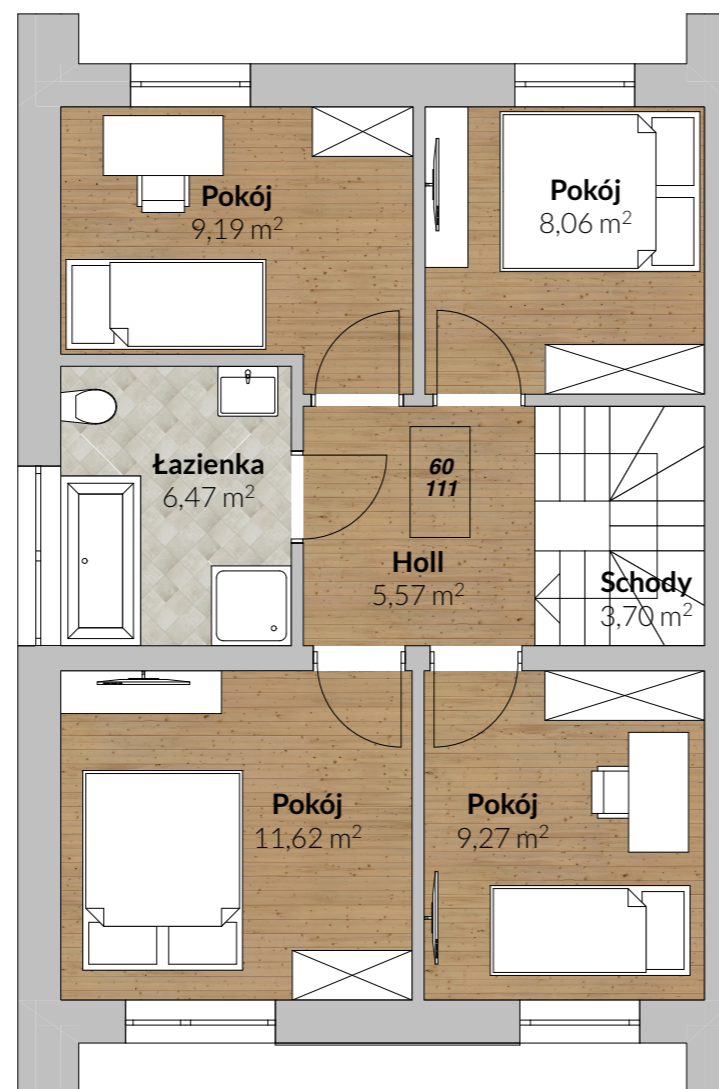

DOM NR 11

PARTER

POWIERZCHNIA 51,35 m²

PIĘTRO

POWIERZCHNIA 53,88 m²

OSIEDLE
BRZOZOWE
ZACISZE

 **projektDOM**
DEVELOPER

DANE KONTAKTOWE:

SYTUACJA

OSIEDLE BRZOZOWE ZACISZE

DOM NR 11

Liczba pokoi - 5 lub 6

Powierzchnie parteru - 51,35 m²

Powierzchnie piętra - 53,88 m²

Powierzchnia użytkowa - 105,23 m²

Powierzchnia działki - około 270,00 m²
w tym dwa miejsca parkingowe