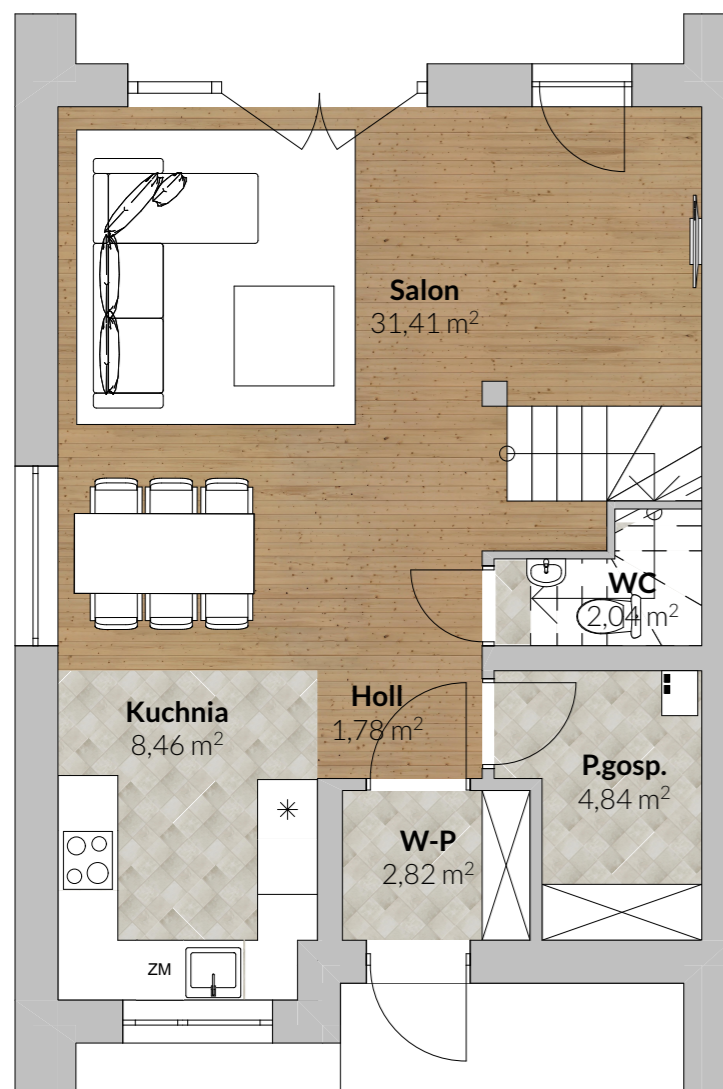

DOM NR 11

PARTER

POWIERZCHNIA 51,35 m²

PIĘTRO

POWIERZCHNIA 53,88 m²

OSIEDLE
BRZOZOWE
ZACISZE

 **projektDOM**
DEVELOPER

DANE KONTAKTOWE:

SYTUACJA

OSIEDLE BRZOZOWE ZACISZE

DOM NR 11

Liczba pokoi - 5 lub 6

Powierzchnie parteru - 51,35 m²

Powierzchnie piętra - 53,88 m²

Powierzchnia użytkowa - 105,23 m²

Powierzchnia działki - około 270,00 m²
w tym dwa miejsca parkingowe