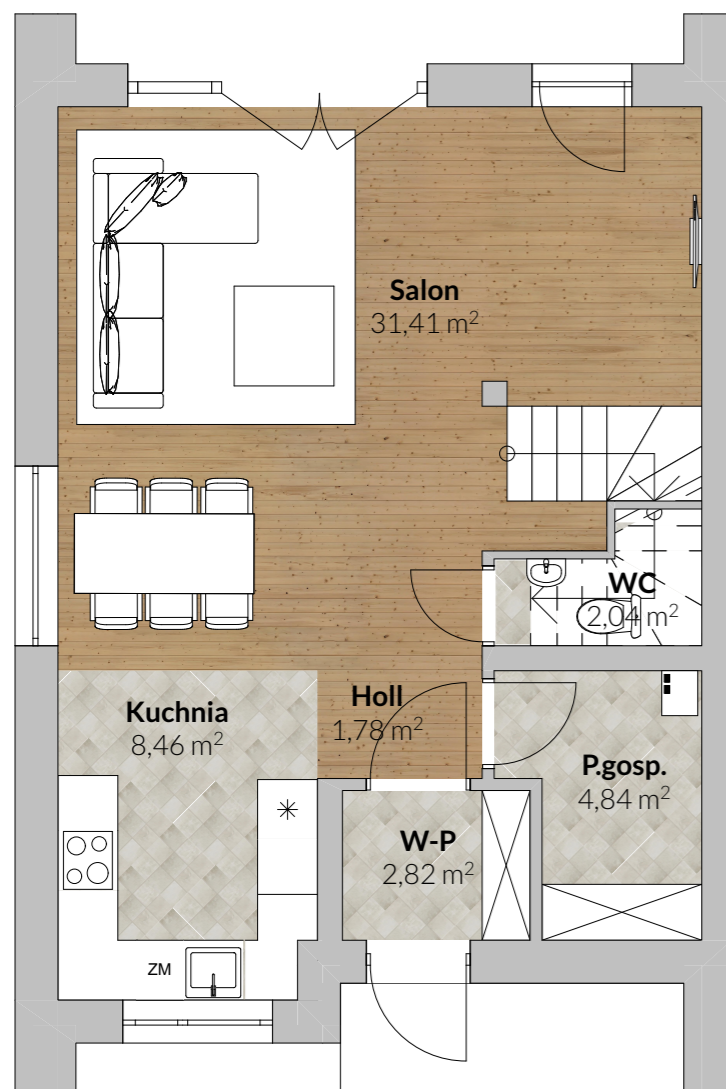

DOM NR 5

PARTER

POWIERZCHNIA 51,35 m²

PIĘTRO

POWIERZCHNIA 53,88 m²

OSIEDLE
BRZOZOWE
ZACISZE

 **projektDOM**
DEVELOPER

DANE KONTAKTOWE:

SYTUACJA

OSIEDLE BRZOZOWE ZACISZE

DOM NR 5

Liczba pokoi - 5 lub 6

Powierzchnie parteru - 51,35 m²

Powierzchnie piętra - 53,88 m²

Powierzchnia użytkowa - 105,23 m²

Powierzchnia działki - około 271,00 m²
w tym dwa miejsca parkingowe