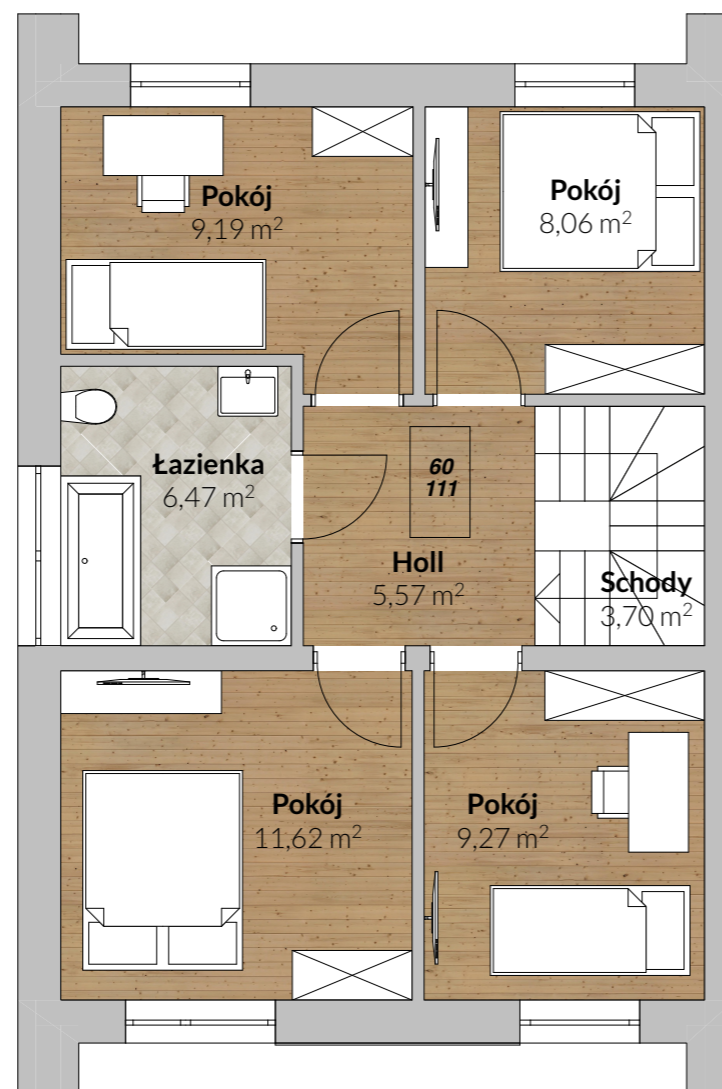

DOM NR 5

PARTER

POWIERZCHNIA 51,35 m²

PIĘTRO

POWIERZCHNIA 53,88 m²

OSIEDLE
BRZOZOWE
ZACISZE

 **projektDOM**
DEVELOPER

DANE KONTAKTOWE:

SYTUACJA

OSIEDLE BRZOZOWE ZACISZE

DOM NR 5

Liczba pokoi - 5 lub 6

Powierzchnie parteru - 51,35 m²

Powierzchnie piętra - 53,88 m²

Powierzchnia użytkowa - 105,23 m²

Powierzchnia działki - około 271,00 m²
w tym dwa miejsca parkingowe