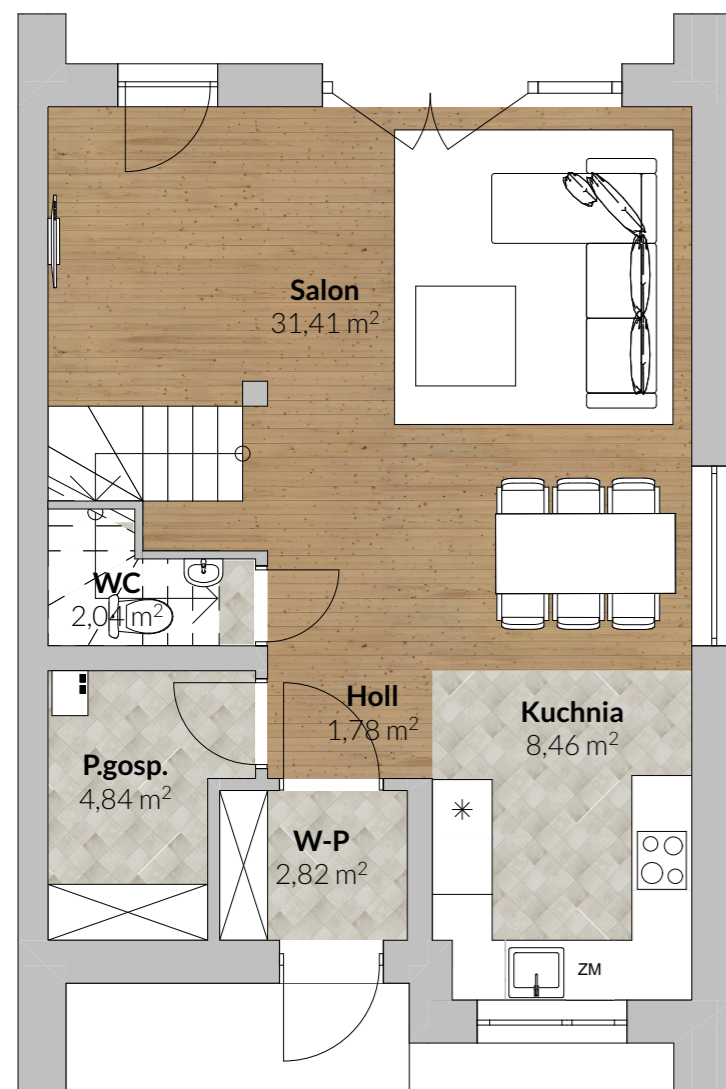

DOM NR 6

PARTER

POWIERZCHNIA 51,35 m²

PIĘTRO

POWIERZCHNIA 53,88 m²

projektDOM
DEVELOPER

DANE KONTAKTOWE:

PROJEKT DOM DEVELOPER

DOM NR 6

Liczba pokoi - 5 lub 6

Powierzchnie parteru - 51,35 m²

Powierzchnie piętra - 53,88 m²

Powierzchnia użytkowa - 105,23 m²

Powierzchnia działki - około 335,00 m²
w tym dwa miejsca parkingowe

OSIEDLE BRZOZOWE ZACISZE