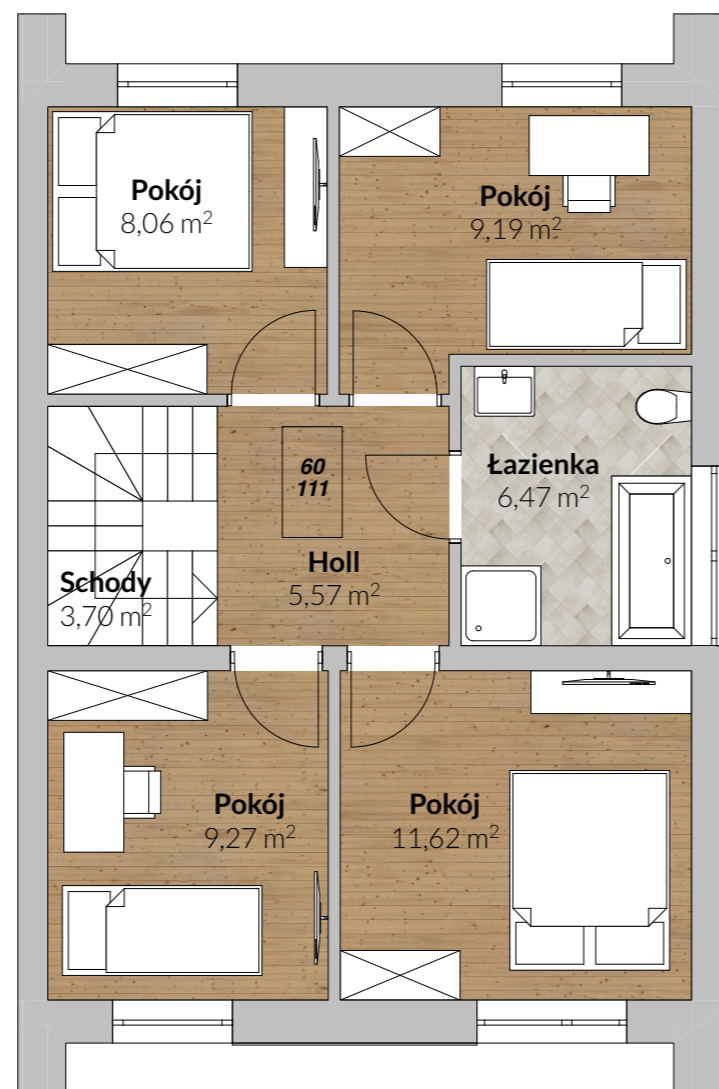

DOM NR 6

PARTER

POWIERZCHNIA 51,35 m²

PIĘTRO

POWIERZCHNIA 53,88 m²

projektDOM
DEVELOPER

DANE KONTAKTOWE:

PROJEKT DOM DEVELOPER

DOM NR 6

Liczba pokoi - 5 lub 6

Powierzchnie parteru - 51,35 m²

Powierzchnie piętra - 53,88 m²

Powierzchnia użytkowa - 105,23 m²

Powierzchnia działki - około 335,00 m²
w tym dwa miejsca parkingowe

OSIEDLE BRZOZOWE ZACISZE