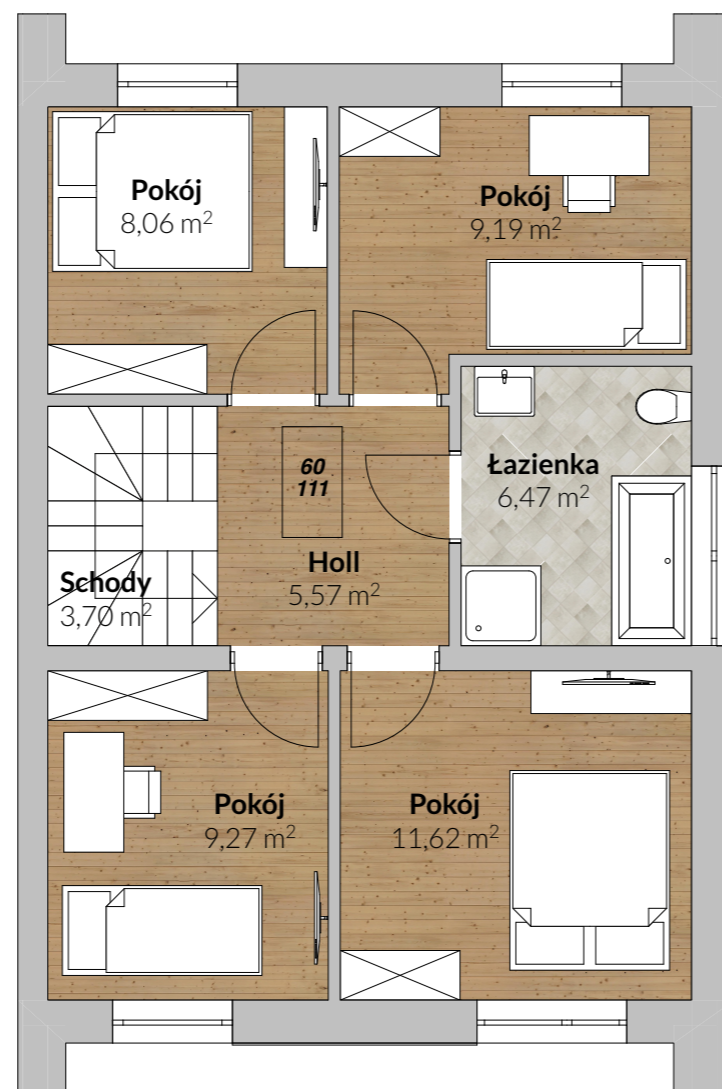

DOM NR 8

PARTER

POWIERZCHNIA 51,35 m²

PIĘTRO

POWIERZCHNIA 53,88 m²

OSIEDLE
BRZOZOWE
ZACISZE

 **projektDOM**
DEVELOPER

DANE KONTAKTOWE:

SYTUACJA

OSIEDLE BRZOZOWE ZACISZE

DOM NR 8

Liczba pokoi - 5 lub 6

Powierzchnie parteru - 51,35 m²

Powierzchnie piętra - 53,88 m²

Powierzchnia użytkowa - 105,23 m²

Powierzchnia działki - około 270,00 m²
w tym dwa miejsca parkingowe