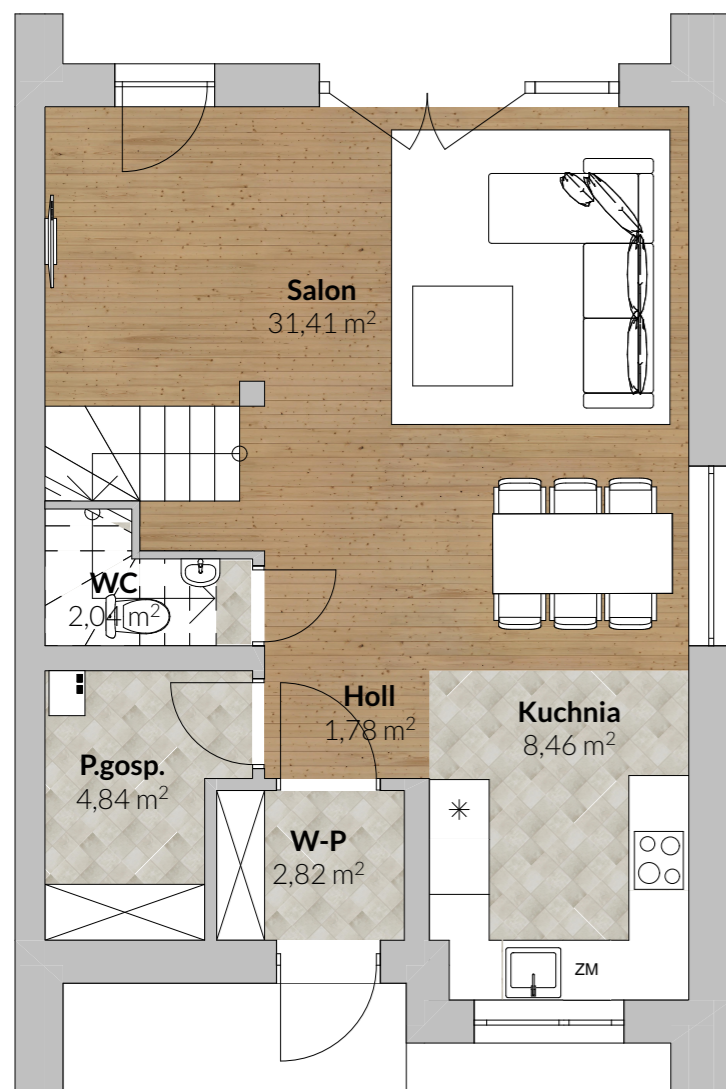

DOM NR 8

PARTER

POWIERZCHNIA 51,35 m²

PIĘTRO

POWIERZCHNIA 53,88 m²

OSIEDLE
BRZOZOWE
ZACISZE

 **projektDOM**
DEVELOPER

DANE KONTAKTOWE:

SYTUACJA

OSIEDLE BRZOZOWE ZACISZE

DOM NR 8

Liczba pokoi - 5 lub 6

Powierzchnie parteru - 51,35 m²

Powierzchnie piętra - 53,88 m²

Powierzchnia użytkowa - 105,23 m²

Powierzchnia działki - około 270,00 m²
w tym dwa miejsca parkingowe